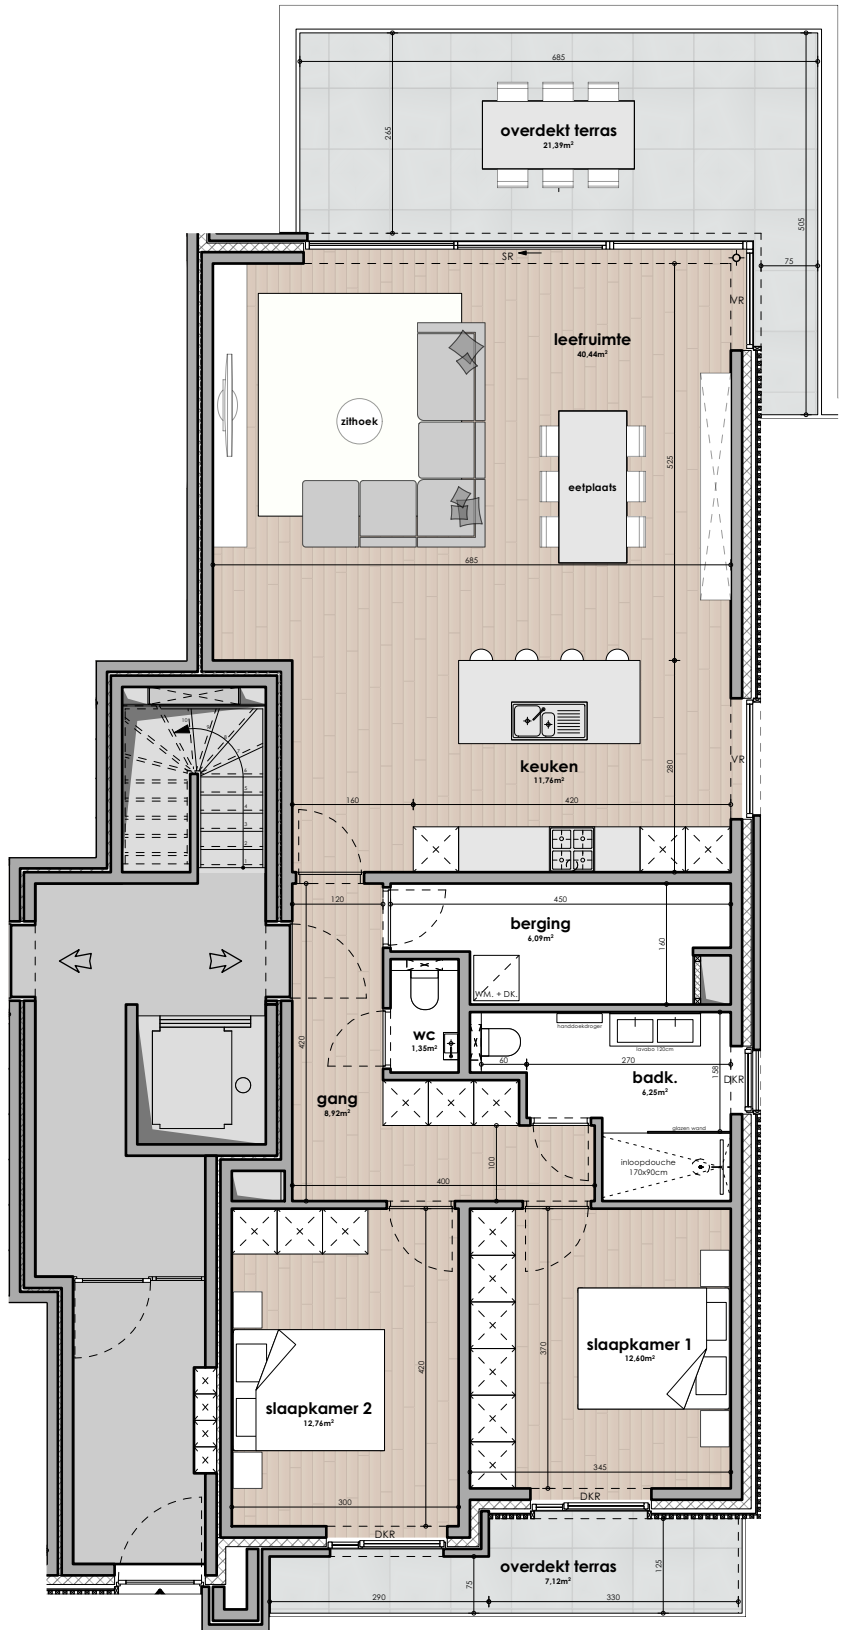

APPARTEMENT 0.4

Verdieping	0
Appartement	A0.4
Bruto opp. appartement	120,77 m ²
Bruto opp. terras	28,55 m ²
Slaapkamers	2

Opmerkingen: 1. Dit verkoopplan is indicatief. Alle maten zijn richtinggevend. Meubilair en toebehoren zijn illustratief en maken geen deel uit van de verkoopovereenkomst. 2. Aan de grote raampartijen kunnen kolommen geplaatst worden door het stabiliteitsbureau. Deze worden minimaal gehouden en de positie ervan zal in harmonie zijn met de architectuur. 3. De maatgeving van de kokers kan nog gewijzigd worden in functie van de techniek. 4. Voor de correcte versie van de plannen van het appartement dienen de meest recente uitvoeringsplannen geraadpleegd te worden. Laatste wijzigingen van de verkoopplannen op 07-11-2024.